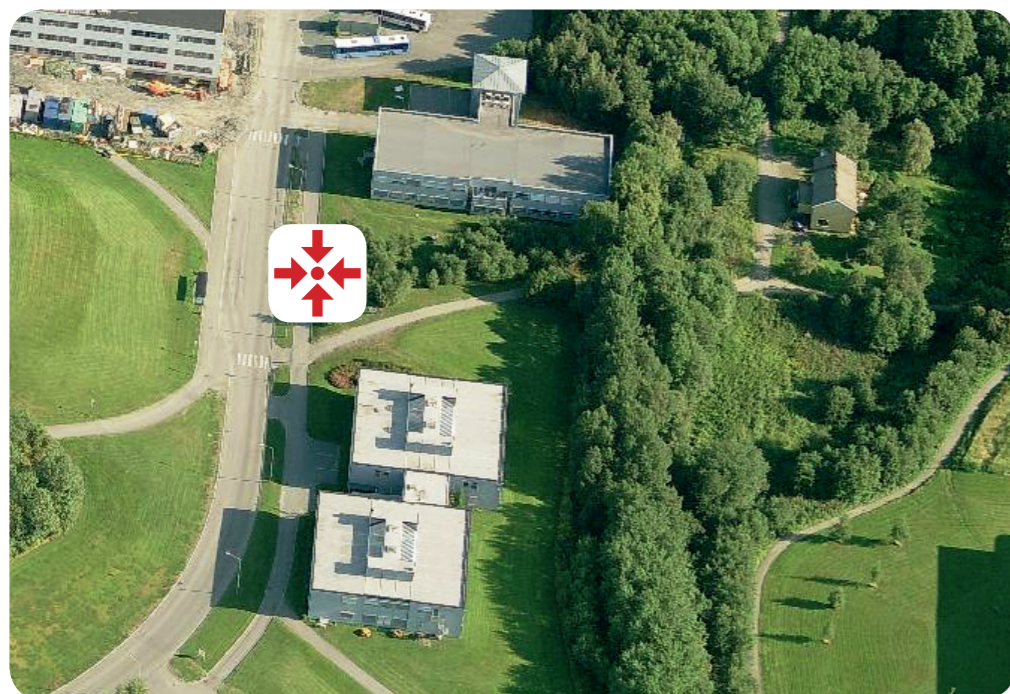

Adresse / Location

Loholt Allé 85, 87

7049 Trondheim

Møteplass / Assembly point

Bygg 821 Paviljong A, 822 Paviljong B og 823 Paviljong C

Revisjonsdato: 18.september 2018

Viktige telefonnummer / Important phone numbers